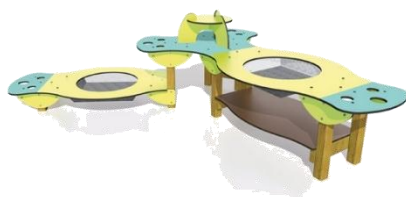

Atelier del Giardinaggio
Dim. 2.26 x 1.26 x 0.82 m
Età uso: 3 - 99

J5301A