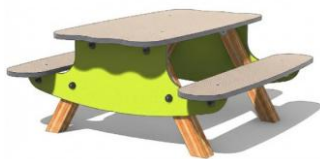

## ARREDI PER LA PRIMA INFANZIA

Piccoli tavoli da picnic, panchinette e atelier per il giardinaggio progettati a misura di bambino, per favorire autonomia e socialità negli spazi esterni scolastici.

Elementi funzionali e resistenti, ideali per attività didattiche all'aperto come manipolazione, cura del verde e gioco collaborativo.

## ARREDI PER LA PRIMA INFANZIA

Cod.

Descrizione

J605

Tavolo da gioco gambe in legno lamellare  
Dim. 1,21 x 1,20 x H 0,52 m  
**Età uso: 1 - 99**

Z25-4186

Tavolo da gioco gambe in acciaio  
Dim. 1,21 x 1,20 x H 0,52 m  
**Età uso: 1 - 99**