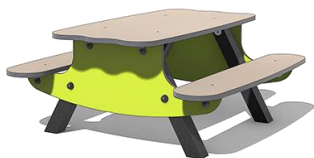

## ARREDI PER LA PRIMA INFANZIA

Cod.

Descrizione

J605

Tavolo da gioco gambe in legno lamellare  
Dim. 1,21 x 1,20 x H 0,52 m  
**Età uso: 1 - 99**

Z25-4186

Tavolo da gioco gambe in acciaio  
Dim. 1,21 x 1,20 x H 0,52 m  
**Età uso: 1 - 99**

J105A

Sabbiera esagonale  
Dim. 3 x 2,7 x 0,6 m  
**Età uso: 1 - 99 HCL:0**

J106A

Sabbiera quadrata  
Dim. 1,34 x 1,34 x 0,29 m  
**Età uso: 1 - 99 HCL:0,29**

J5300A

Atelier del Giardinaggio  
Dim. 2.26 x 1.26 x 0.82 m  
**Età uso: 3 - 99**