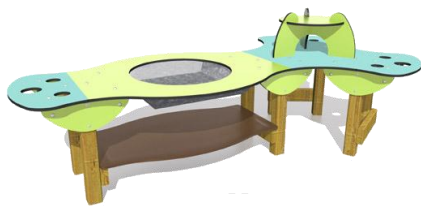

## ARREDI PER LA PRIMA INFANZIA

Cod.

Descrizione

J605

Tavolo da gioco gambe in legno lamellare  
Dim. 1,21 x 1,20 x H 0,52 m  
**Età uso: 1 - 99**

Z25-4186

Tavolo da gioco gambe in acciaio  
Dim. 1,21 x 1,20 x H 0,52 m  
**Età uso: 1 - 99**

J105A

Sabbiera esagonale  
Dim. 3 x 2,7 x 0,6 m  
**Età uso: 1 - 99 HCL:0**

J106A

Sabbiera quadrata  
Dim. 1,34 x 1,34 x 0,29 m  
**Età uso: 1 - 99 HCL:0,29**

J5300A

Atelier del Giardinaggio  
Dim. 2.26 x 1.26 x 0.82 m  
**Età uso: 3 - 99**